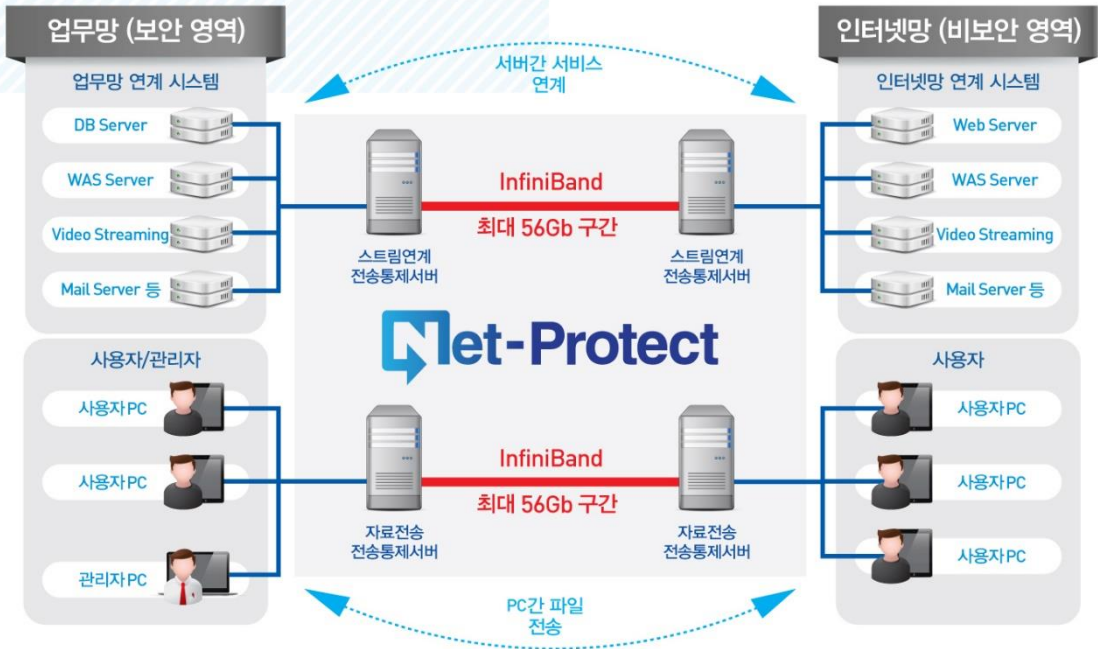

Net-Protect

10Gb 급 전송 성능과 보안을 보장하는 망연계 솔루션

» Net-Protect

초고속의 전송 성능을 보장하는 망연계 솔루션

10Gb 급 망연계 제품 필요

- 안정적인 서비스 제공을 위하여 망분리 시스템 간 고속의 데이터 전송 요구 증대
- 대용량 파일에 대한 자료전송 필요

강화된 보안성

- 강화된 CC인증 규격 준수 필요
- 최근 빈번히 발생하는 확장자 우회, Drive-by download 등의 보안 위협 차단

» 특징점

분리된 망간 고성능의 데이터 전송

- 데이터 전송 구간에 고성능 I/O 장비 간 연결에 사용하는 InfiniBand를 적용하여 10Gbps급 전송 가능
- 기존 망연계 방식에 비하여 데이터 전송의 안정성을 높이고 광대역폭으로 고속 및 대량의 데이터 전송이 가능

최신 보안기술 적용으로 강화된 망연계 보안솔루션

- 확장자 우회 방지, Drive-by download 방지와 같은 최신의 망연계시스템 보안기술 적용
- 바이러스 백신을 기본 적용하여 바이러스 및 악성코드 유입 차단
- 웹쉘 탐지 및 차단(ShellCop)엔진을 탑재하여 웹쉘 및 악성 스크립트 유입 차단

자료연계 사용자의 편의성 강화

- Non-ActiveX 환경 제공으로 IE, Chrome, Firefox 등 다양한 웹 브라우저 지원
- 마우스 우클릭, URL전송, 클립보드 전송, 개별/일괄/폴더 파일전송 등 다양한 자료 전송 기능 제공

다양하고 편리한 정책 관리 기능

- 스트림(서버연계) / 자료전송(사용자 자료교환) 정책에 대한 객체형 관리 기능 제공
- 사용자 권한 정책, 전송파일 확장자 정책, 파일전송 정책 등 다양한 정책 설정 기능 제공

다수의 전송통제서버 일원화 관리

- 다수의 전송통제서버를 구축하여 운용 시 일원화된 관리 화면을 통해 정책 동기화 가능

» 시스템 구성도

» 주요 기능

스트림 및 자료 전송 기능

- 보안영역과 비 보안 영역 간의 사용자의 파일 전송과 주요 서버간의 스트림 연계 통제 기능
- 보안 정책기반으로 전송 프로토콜, 출발P, 도착P 등을 통제
- 사용자 파일 전송시 자체 결재시스템을 통한 외부 자료 반출 통제 기능